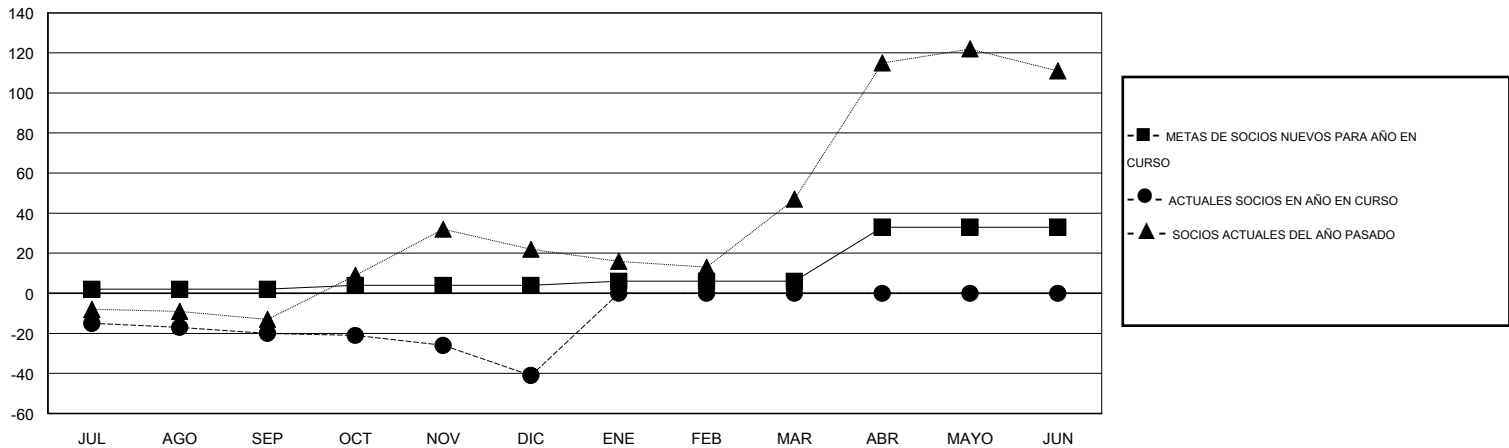

MONTHLY MEMBERSHIP PROGRESS REPORT

District F 4

Results as of: 12/31/2014

GMT: Jaime García Cepeda

UBICACIÓN COLOMBIA

GMT DE AE 3

Clubes					socios				
RESULTADOS DE 2014-2015					RESULTADOS DE 2014-2015				
TRIMESTRE	META DE CLUBES NUEVOS	NUEVOS CLUBES	CLUBES DADOS DE BAJA	GANANCIA/PÉRDIDA NETA	TRIMESTRE	META DE SOCIOS NUEVOS	SOCIOS FUNDADORES Y SOCIOS AÑADIDOS	SOCIOS DADOS DE BAJA	GANANCIA/PÉRDIDA NETA
JUL/AGO/SEP	0	0	0	0	JUL/AGO/SEP	2	28	48	-20
OCT/NOV/DIC	0	0	0	0	OCT/NOV/DIC	2	43	64	-21
ENE/FEB/MAR	0	0	0	0	ENE/FEB/MAR	2	0	0	0
ABR/MAYO/JUN	1	0	0	0	ABR/MAYO/JUN	27	0	0	0

METAS Y CIFRA ACUMULATIVA DE CLUBES NUEVOS

METAS Y CIFRA ACUMULATIVA DE SOCIOS

CLUBES DADOS DE BAJA: 0	17 CLUBS OF 52 AÑADIERON 1 O MÁS SOCIOS NUEVOS	<u>DISTRIBUCIÓN POR SEXO</u>
		MASCULINO 476 (41.64%)
		FEMENINO 667 (58.36%)
<u>SOCIOS DADOS DE BAJA</u>	CLIC AQUÍ PARA DATOS DE SALUD DE CLUB	SOCIOS EN UNIDAD FAMILIAR 452
FALLECIDOS 3		CABEZA DE FAMILIA 202
CLUB CANCELADO 0		NO ES CABEZA DE FAMILIA 250
OTRO 109		
TOTAL 112		